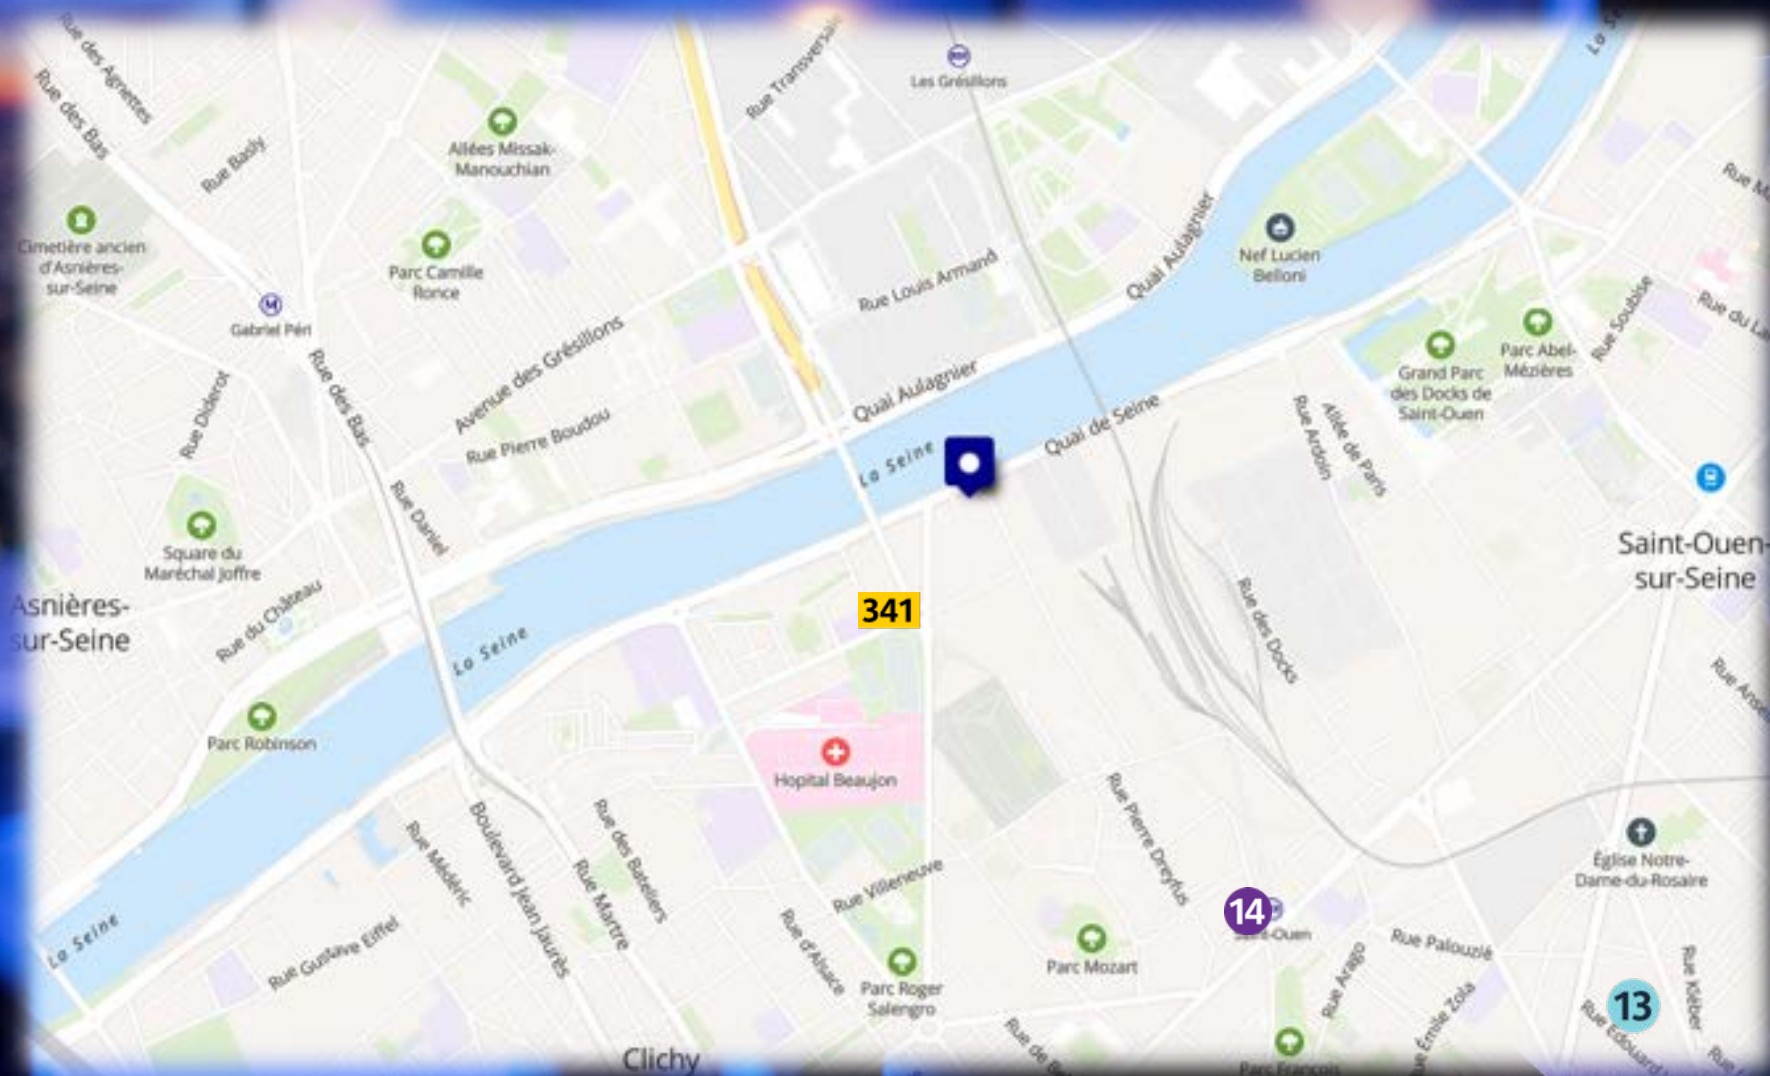

# CONTACT US !

📍 202 LE PLATEAU  
Broadcast-Associés  
202 Quai de Clichy  
92110 Clichy

14 SAINT-OUEN

13 MAIRIE DE CLICHY

341 RUE PIERRE

202  
LE  
PLATEAU  
(THE TRAY)

the solution Broadcast-associés

📍 202 Quai de Clichy  
92110 Clichy-la-Garenne