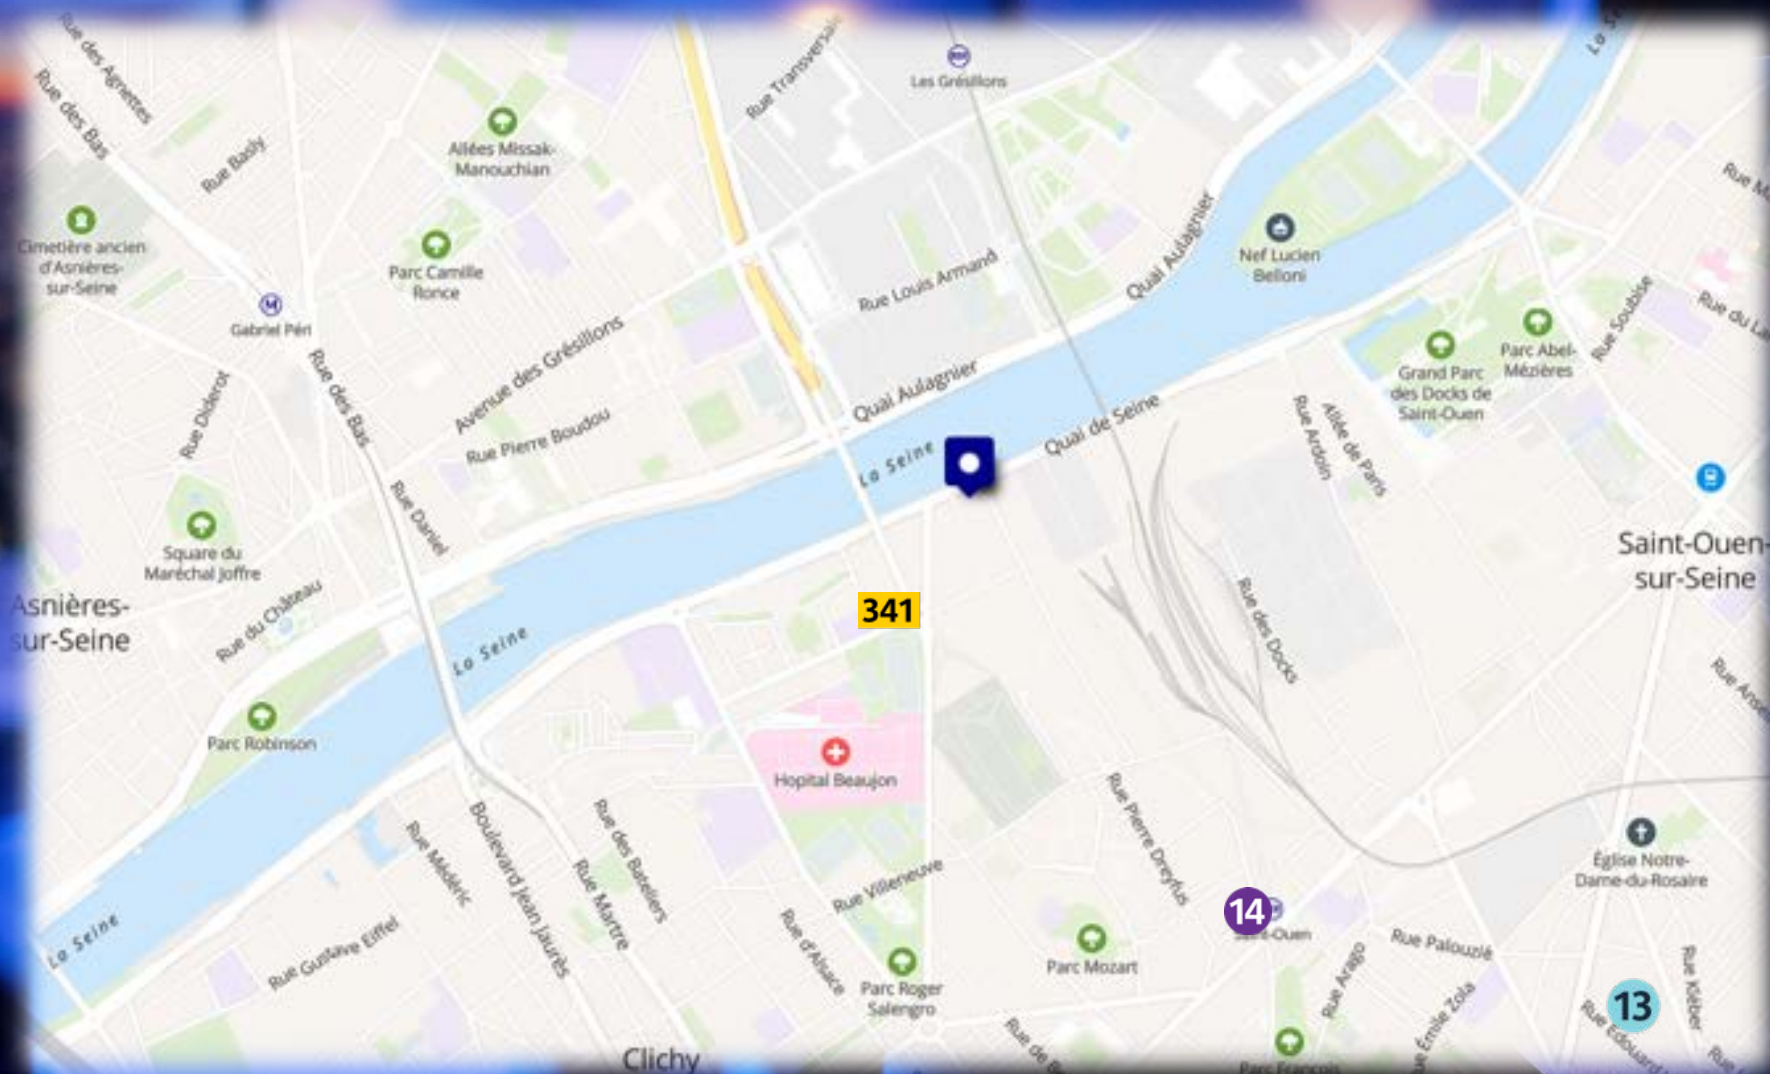

# CONTACTEZ NOUS !

 202 LE PLATEAU  
Broadcast-Associés  
202 Quai de Clichy  
92110 Clichy

 14 SAINT-OUEN

 13 MAIRIE DE CLICHY

 341 RUE PIERRE

  
202  
LE  
PLATEAU

Une solution Broadcast-associés

 202 Quai de Clichy  
92110 Clichy-la-Garenne